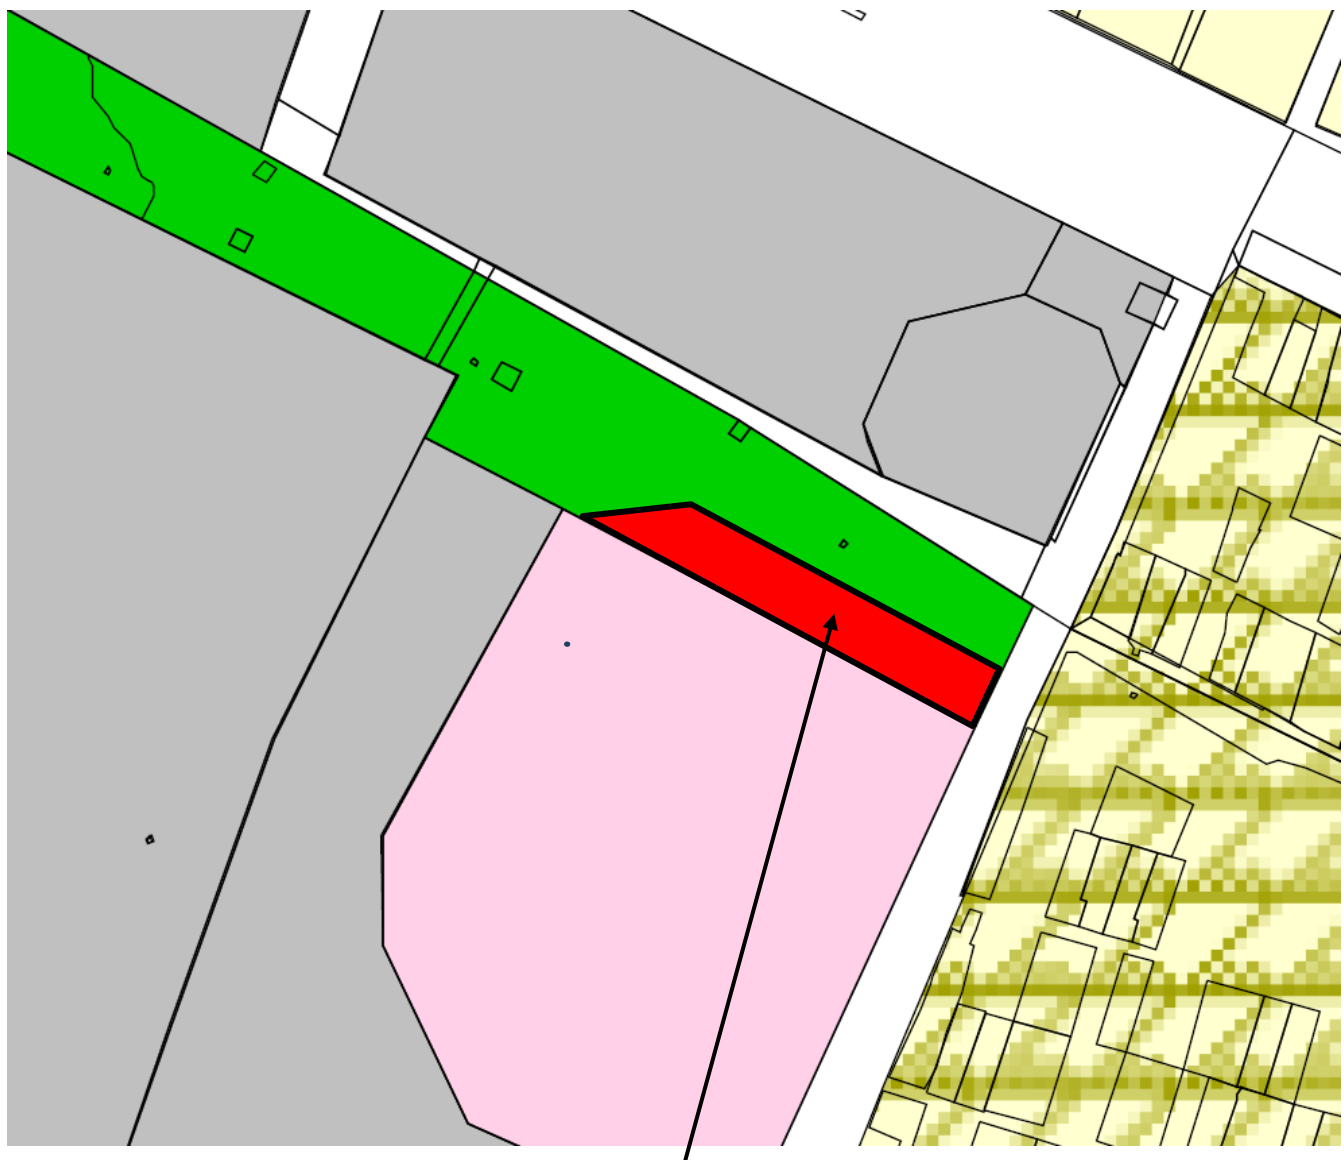

Фрагмент карты градостроительного зонирования города Твери (границы территориальных зон)  
Правил землепользования и застройки города Твери, утвержденных решением Тверской городской Думы от 02.07.2003 № 71

Виды территориальных зон

Жилые зоны

-  Ж-1. Зона индивидуальной жилой застройки
-  Ж-2. Зона малоэтажной жилой застройки
-  Ж-3. Зона среднетажной жилой застройки (не выше 8 этажей)
-  Ж-4. Зона многоэтажной (высотной) жилой застройки (9 этажей и выше)
-  ПЗ. Зона перспективной застройки
-  Ж-сд. Зона садоводства и дачного хозяйства

Общественно-деловые зоны

-  ОЦ. Зона общественных центров
-  ОП. Зона образования и просвещения
-  ОЗ. Зона объектов здравоохранения

Рекреационные зоны

-  Р-1. Зона озелененных территорий общего пользования
-  Р-л. Зона городских лесов